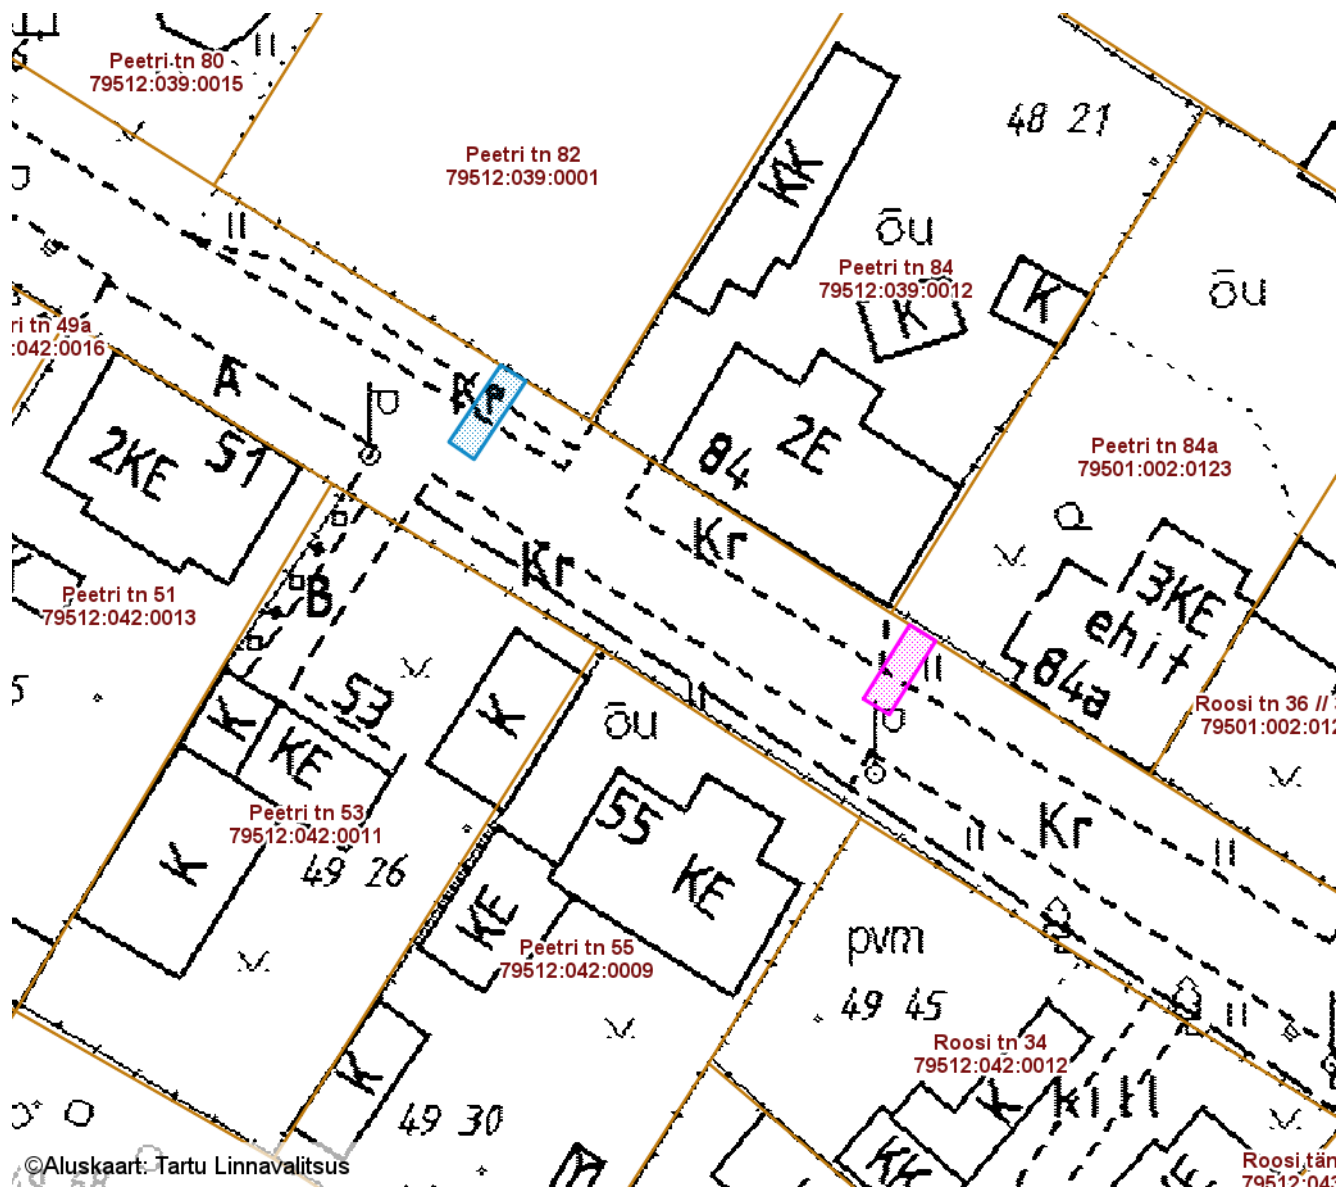

**ISIKLIKU KASUTUSÕIGUSEGA KOORMATAVA
ALA SKEEM**
Peetri tänav T49 (79512:042:0021)
M 1 : 500

©Aluskaart: Tartu Linnavalitsus

Roosi tänav
79512:042:0021

— Isikliku kasutusõigusega seatav
maa-ala 12 m²
(B-kategooria gaasitoru)

— Olemasolevad piirangud ja
isiklikud kasutusõigused

Nr	X	Y
1	6475277.46	659943.59
2	6475276.40	659945.25
3	6475271.25	659941.83
4	6475272.39	659940.18

Koostas: **Riina Jaani**